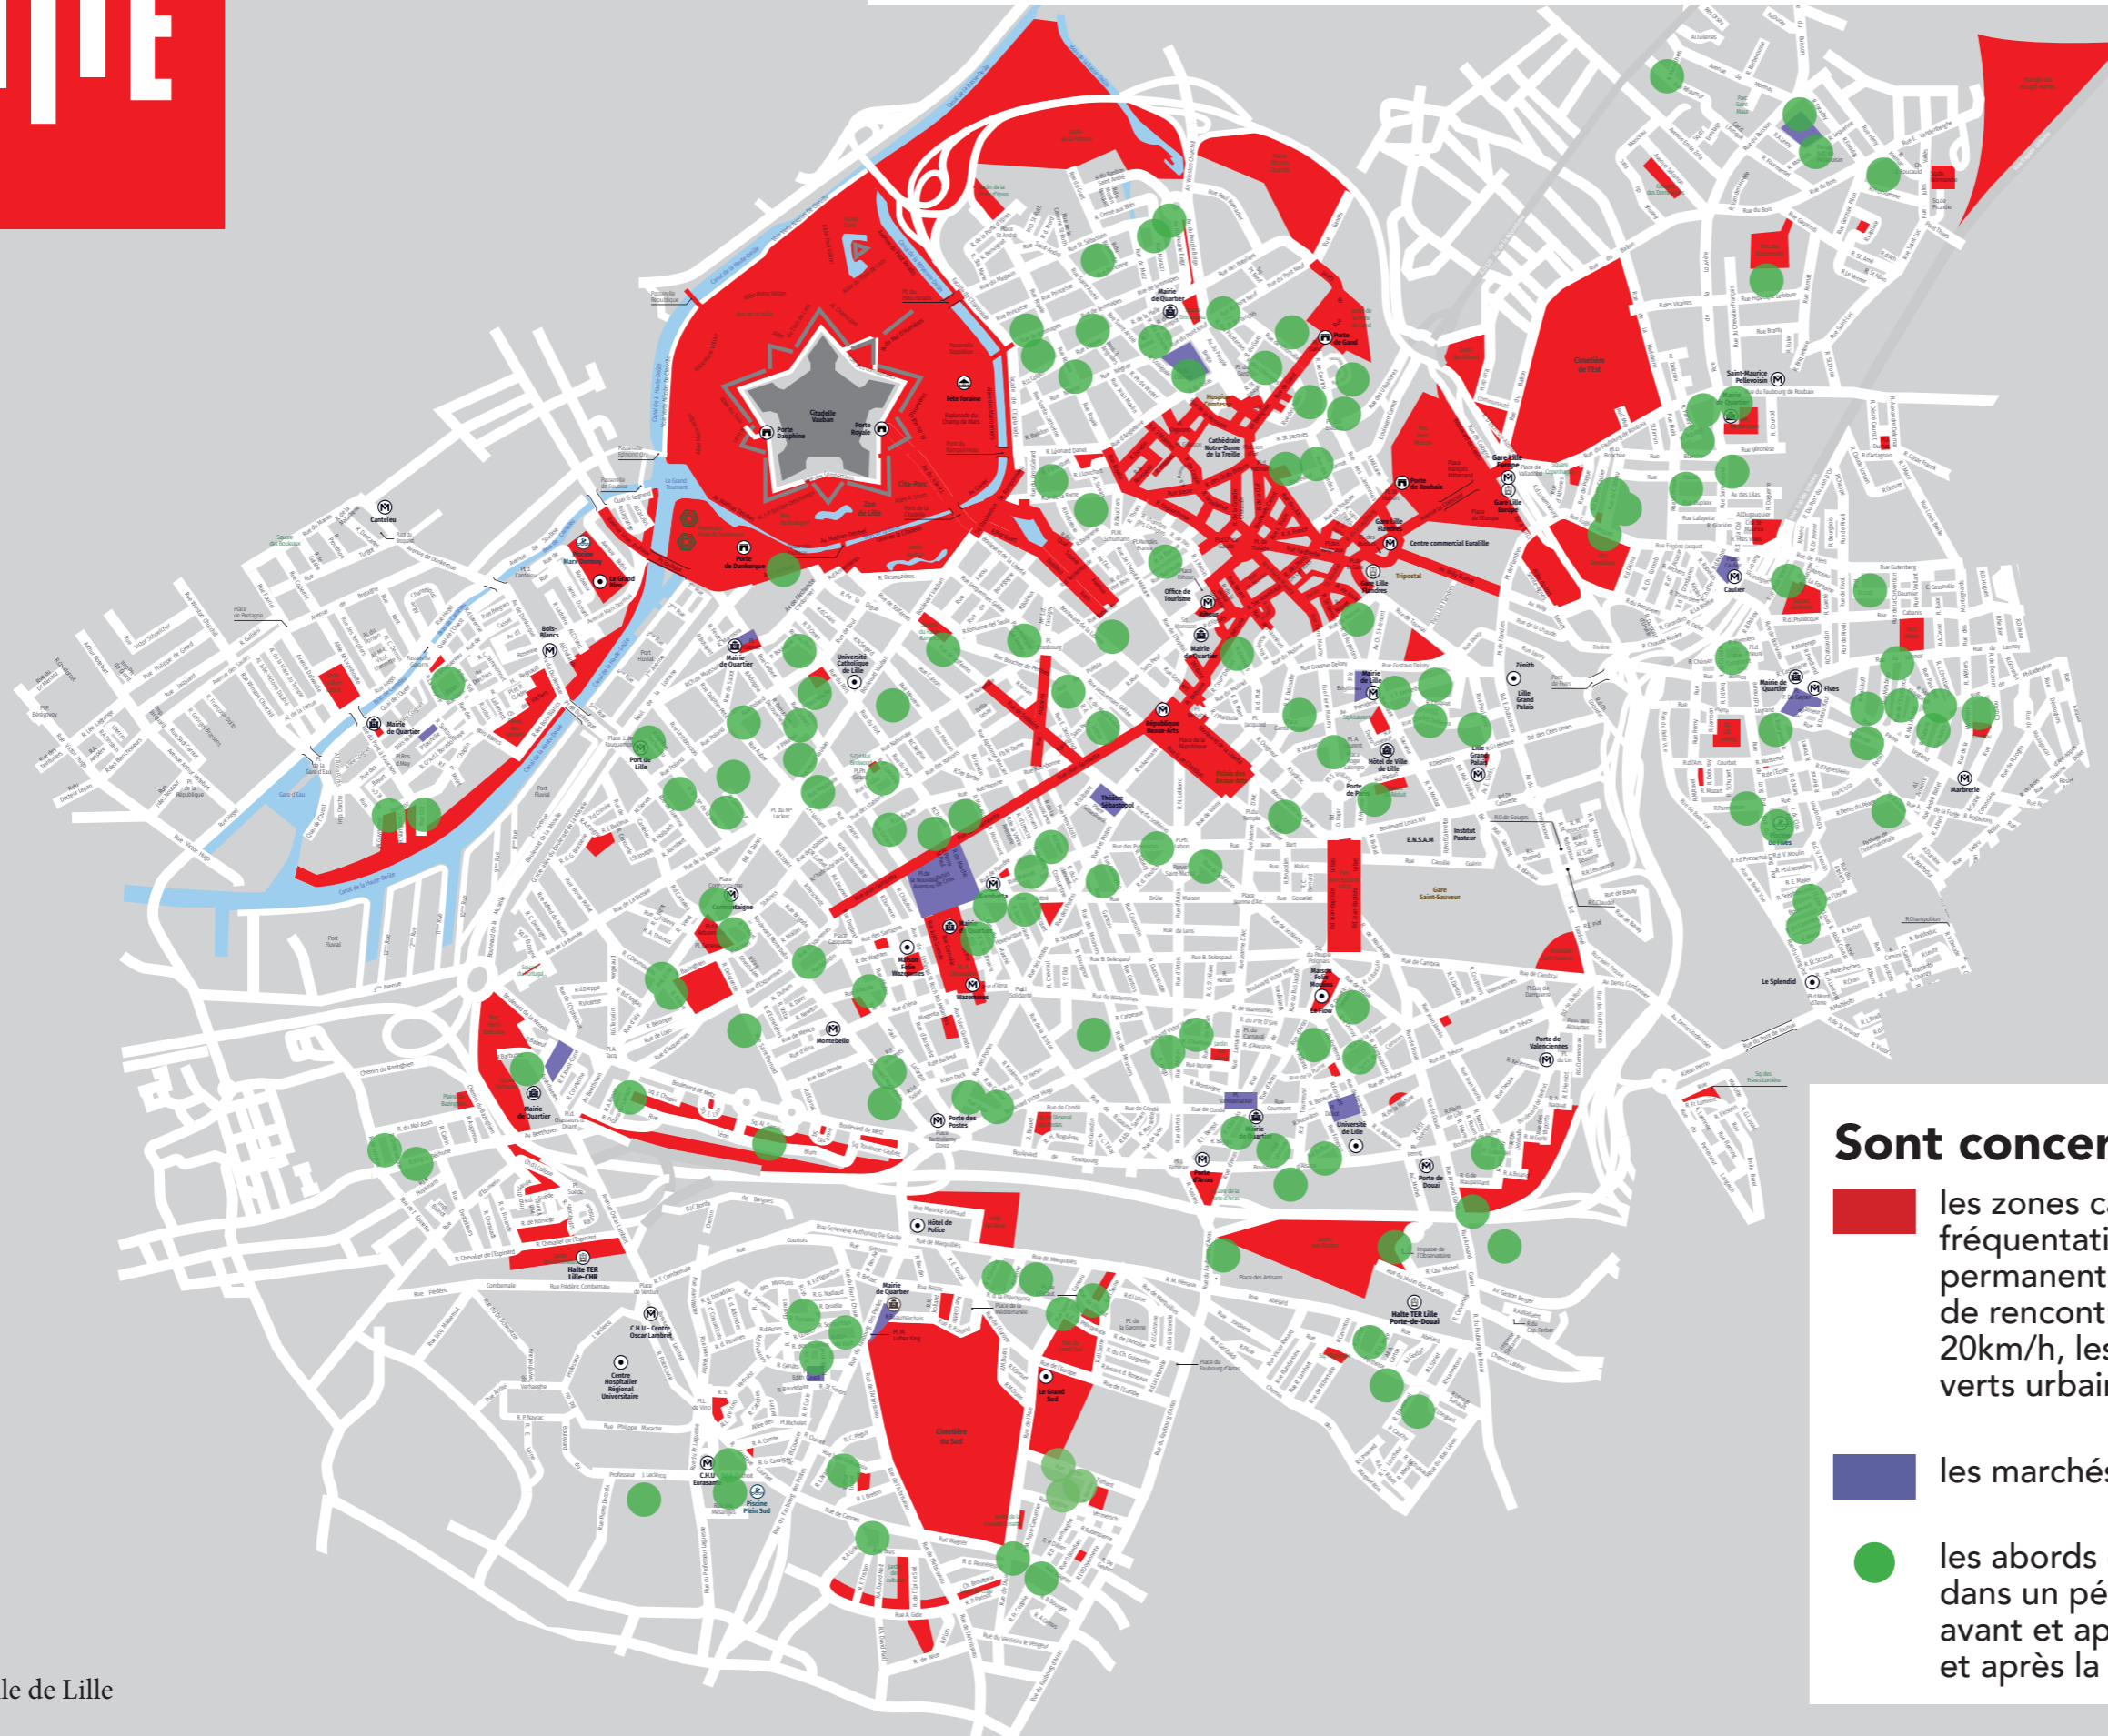

LE PORT DU MASQUE EST OBLIGATOIRE DÈS 11 ANS DANS LES ESPACES SUIVANTS :

Sont concernés :

-  les zones caractérisées par une forte fréquentation du public, les zones piétonnes permanentes ou temporaires, les zones de rencontre où la circulation est limitée à 20km/h, les abords des gares, les espaces verts urbains
-  les marchés de plein air
-  les abords des écoles, lycées et collèges dans un périmètre de 50 mètres (15 min avant et après l'ouverture, et 15 min avant et après la fermeture)